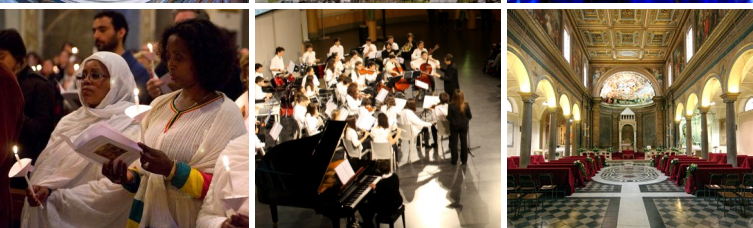

23 DICEMBRE Martedì, h. 12,15 → Isola Tiberina
Ospedale Fatebenefratelli, Sala Assunta
LE PIÙ BELLE MUSICHE DA FILM
La vita è bella, Mission, Il Signore degli Anelli, Amelie...
Coro & Orchestra Giovanile CSA
Gabriele Benigni *direttore*

24 DICEMBRE Mercoledì, h. 23,15 → Piazza del Popolo
Basilica di Santa Maria del Popolo
VIAGGIO NELLA NOTTE DI LUCE
Rome Youth Choir & Pueri Cantores CSA
Annalisa Pellegrini *direttore*